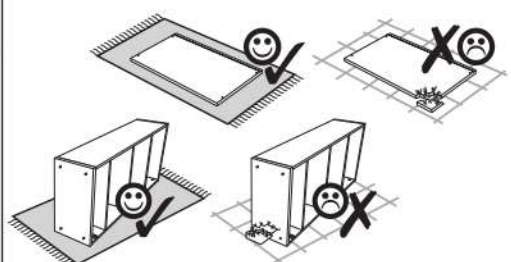

RIBANA 120

Kód	Rozměr				Balíček
001	250	1200	16	1	1/1
086	1168	220	44	1	1/1
Příslušenství				1	1/1

<p>5x e1 Ø7x50</p> 	<p>4x f1 Ø8x30</p> 	<p>2x f3</p> 	<p>2x e2 Ø6.3x13</p> 
<p>4x e19 Ø5x9</p> 	<p>2x g2</p> 	<p>1x z1</p> 	<p>2x p17</p> 