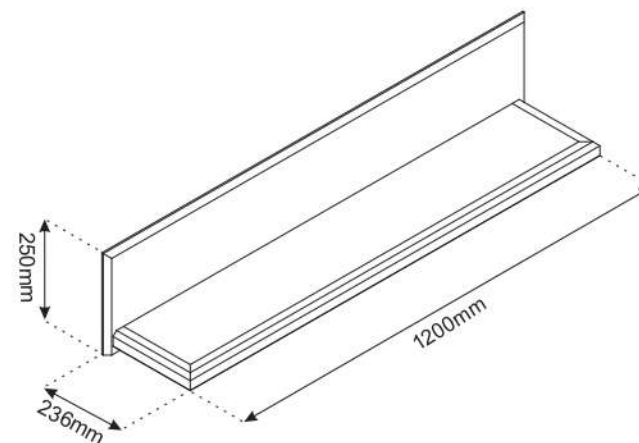

RIBANA 120

Kód	Rozměr				Balíček
001	250	1200	16	1	1/1
086	1168	220	44	1	1/1
Příslušenství				1	1/1

<p>5x e1 Ø7x50</p> 	<p>4x f1 Ø8x30</p> 	<p>2x f3</p> 	<p>2x e2 Ø6.3x13</p> 
<p>4x e19 Ø5x9</p> 	<p>2x g2</p> 	<p>1x z1</p> 	<p>2x p17</p> 