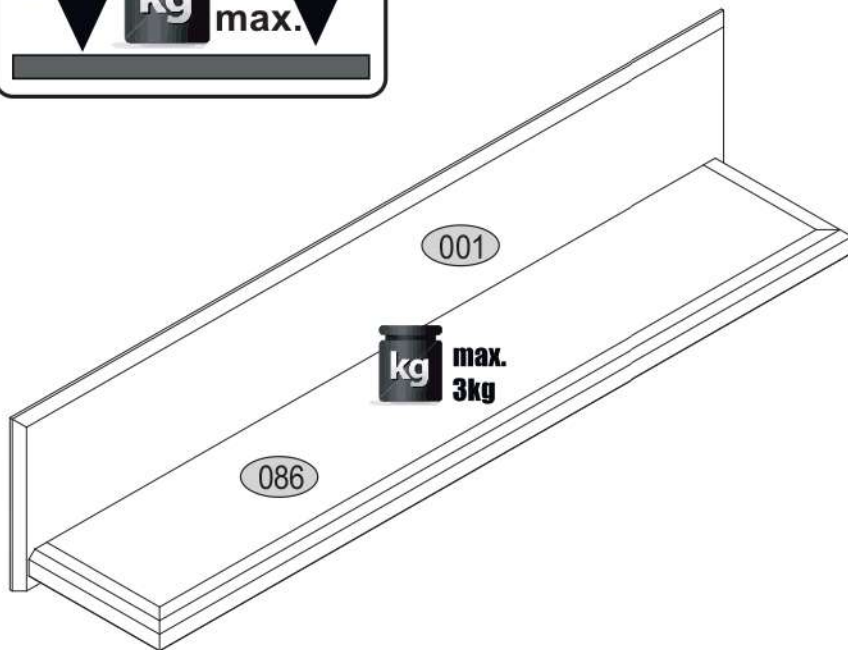

RIBANA 120

Kód	Rozměr				Balíček
001	250	1200	16	1	1/1
086	1168	220	44	1	1/1
Příslušenství				1	1/1

<p>5x e1 Ø7x50</p> 	<p>4x f1 Ø8x30</p> 	<p>2x f3</p> 	<p>2x e2 Ø6.3x13</p> 
<p>4x e19 Ø5x9</p> 	<p>2x g2</p> 	<p>1x z1</p> 	<p>2x p17</p> 